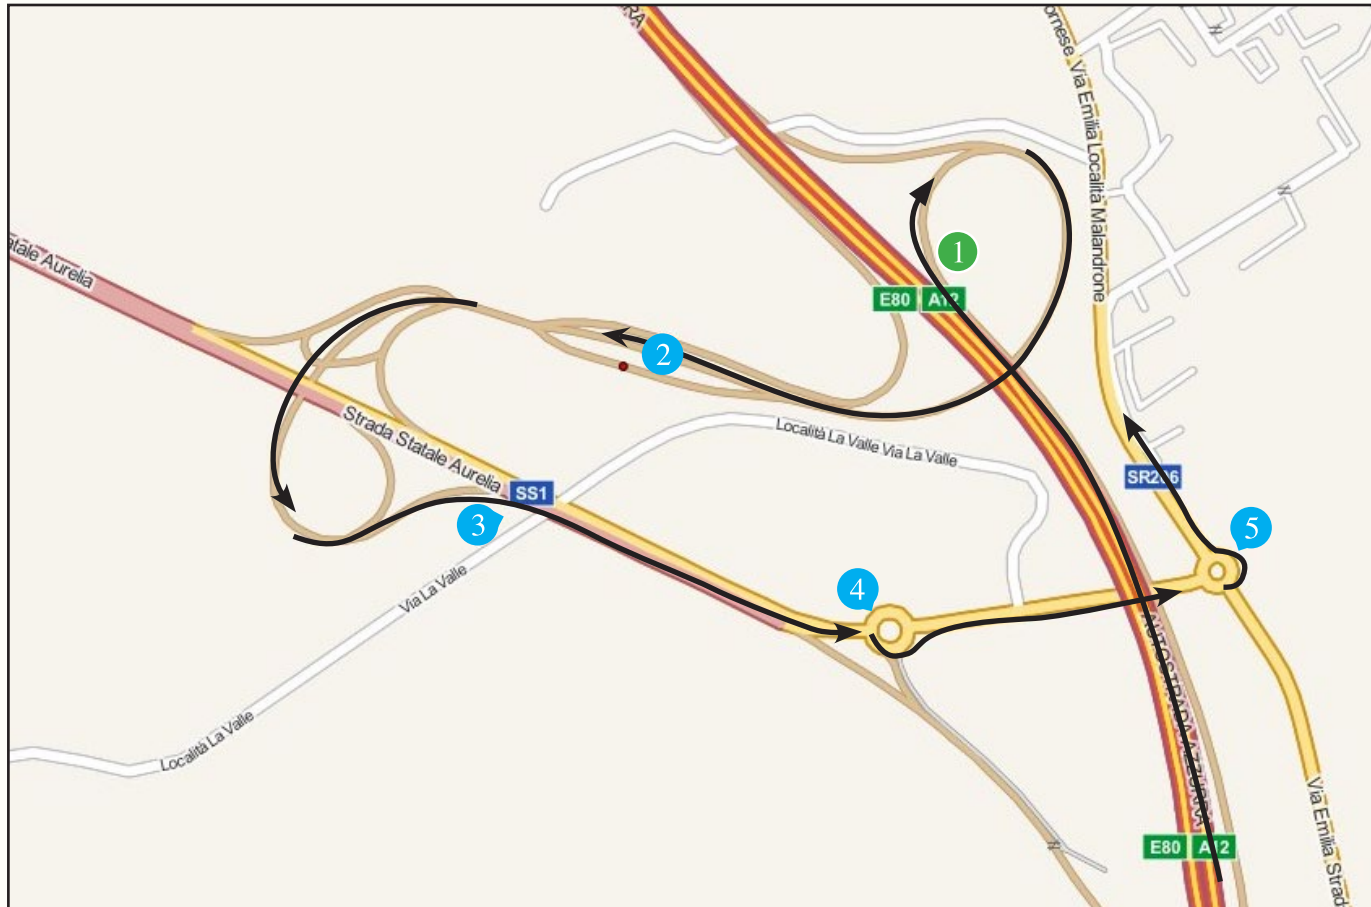

Nuova SS1 Aurelia (4 corsie) - Autostrada a12 / e80

- 1 Uscire a Rosignano tenendosi sulla destra prima della barriera (uscita precedente all'inizio-tratta)
- 2 Passato il casello tenersi sulla sinistra e procedere in direzione SANTA LUCE - PISA
- 3 Immettersi sulla nuova SS1 Aurelia (4 corsie) tenedo immediatamente la sinistra e svoltare dopo 500 mt a sinistra in direzione PISA
- 4 Alla prima rotatoria - seconda uscita - seguire in direzione PISA
- 5 Alla seconda rotatoria - seconda uscita - seguire in direzione SANTA LUCE
- 6 Proseguire sulla 206 fino all'incrocio per SANTA LUCE/LAGO DI SANTA LUCE (8km circa)
- 7  Svolta a destra, prosegui per 5,2 km. SAN GIORGIO è alla vostra sinistra.

SAN GIORGIO
Country Residence

SS1 Aurelia - Schnellstraße - Autobahn A12/E80

- 1 **Ausfahrt Rosignano - auf der rechten Fahrspur (letzte Ausfahrt vor Autobahnbeginn) fahren.**
- 2 **Nach der Mautstation auf der linken Spur Richtung Santa Luce - Pisa fahren.**
- 3 **Dann auf die Schnellstraße SS1 (4 Spuren) fahren und auf der linken Spur bleiben. Nach 500 Meter links Richtung Pisa abbiegen.**
- 4 **Beim ersten Kreisverkehr - zweite Ausfahrt - Richtung Pisa fahren.**
- 5 **Beim zweiten Kreisverkehr - zweite Ausfahrt - Richtung Santa Luce fahren.**
- 6 **Straße 206 weiterfahren (8 km). Dann rechts Richtung Santa Luce/Lago di Santa Luce abbiegen.**
- 7  **Noch 5.2 km weiterfahren: San Giorgio befindet sich auf der linken Seite.**